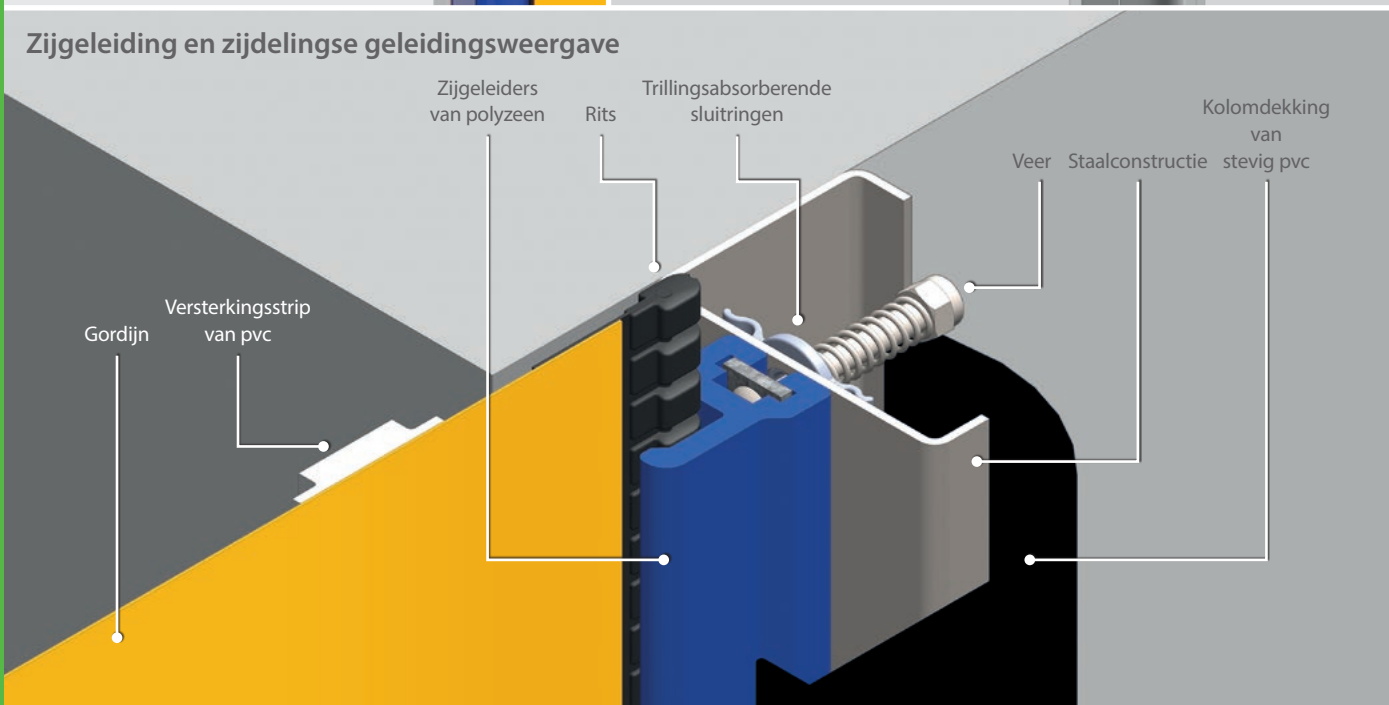

D-211

inside door

D-211

Dynaco is opgericht in 1987, met als doel een oplossing te vinden voor alle schade veroorzaakt door - en aan - snelroldeuren. Geïnspireerd door flexibele zwembadafdekkingen ontwierp Dynaco de allereerste flexibele, zelfherstellende deur, later bekend als de Dynaco Classic. Later volgde nog een innovatie: Dynaco's revolutionaire Push-Pull technologie, op de markt gebracht als de 'magische' deur. Dankzij deze voortdurende innovatieve aanpak en passie staat Dynaco bekend als producent van 'de meest gekopieerde deur ter wereld'. Het bedrijf verdeelt deuren via een netwerk van uitsluitend professionele dealers, actief in 5 continenten. Met het meest uitgebreide productassortiment in de industrie blijft Dynaco altijd VOOROP LOPEN. En werkt altijd met de eindgebruiker in gedachten.

Om aan de behoeften van minder veeleisende toepassingen te voldoen, heeft Dynaco de D-211 ontwikkeld: gebaseerd op de door Dynaco uitgevonden zelfherstellende ritstechnologie.

SLE

Zijgeleiding en zijdelingse geleidingsweergave

De Dynaco D-211 is een snelroldeur met gemiddelde prestaties, compact van formaat en voorzien van een volledig flexibel gordijn en zachte onderrand, waardoor deze eenvoudig te bedienen is en een uitstekende afdichting biedt.

Het is een zelfherstellende deur met een ritsgordijn met 'klassiek' zelfherstellend systeem.

De Dynaco D-211 is een uitstekende keuze voor bedrijven die een snelle, ruimtebesparende, energiezuinige en gebruiksvriendelijke deuroplossing nodig hebben, met gemiddelde prestaties tegen een betaalbare prijs.