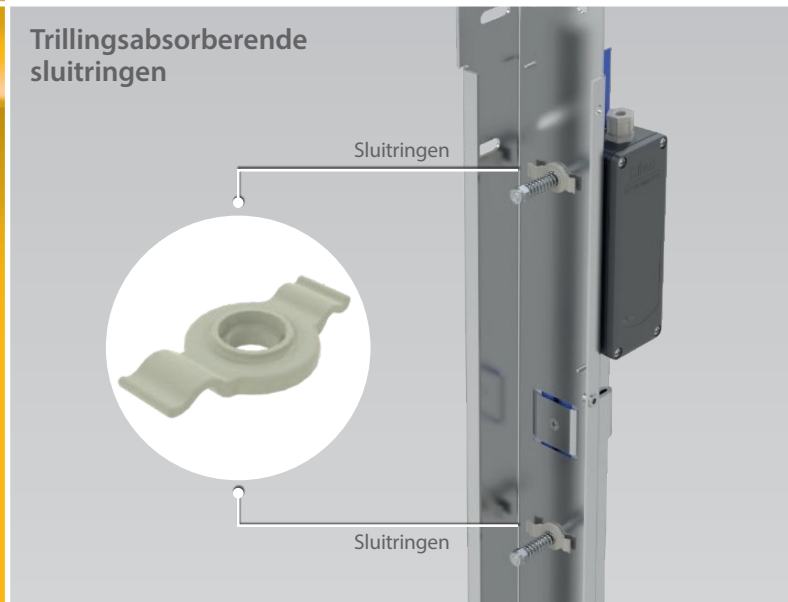

D-211

inside door

D-211

Dynaco is opgericht in 1987, met als doel een oplossing te vinden voor alle schade veroorzaakt door - en aan - snelroldeuren. Geïnspireerd door flexibele zwembadafdekkingen ontwierp Dynaco de allereerste flexibele, zelfherstellende deur, later bekend als de Dynaco Classic. Later volgde nog een innovatie: Dynaco's revolutionaire Push-Pull technologie, op de markt gebracht als de 'magische' deur. Dankzij deze voortdurende innovatieve aanpak en passie staat Dynaco bekend als producent van 'de meest gekopieerde deur ter wereld'. Het bedrijf verdeelt deuren via een netwerk van uitsluitend professionele dealers, actief in 5 continenten. Met het meest uitgebreide productassortiment in de industrie blijft Dynaco altijd VOOROP LOPEN. En werkt altijd met de eindgebruiker in gedachten.

Om aan de behoeften van minder veeleisende toepassingen te voldoen, heeft Dynaco de D-211 ontwikkeld: gebaseerd op de door Dynaco uitgevonden zelfherstellende ritstechnologie.

SLE

Zijgeleiding en zijdelingse geleidingsweergave

De Dynaco D-211 is een snelroldeur met gemiddelde prestaties, compact van formaat en voorzien van een volledig flexibel gordijn en zachte onderrand, waardoor deze eenvoudig te bedienen is en een uitstekende afdichting biedt.

Het is een zelfherstellende deur met een ritsgordijn met 'klassiek' zelfherstellend systeem.

De Dynaco D-211 is een uitstekende keuze voor bedrijven die een snelle, ruimtebesparende, energiezuinige en gebruiksvriendelijke deuroplossing nodig hebben, met gemiddelde prestaties tegen een betaalbare prijs.