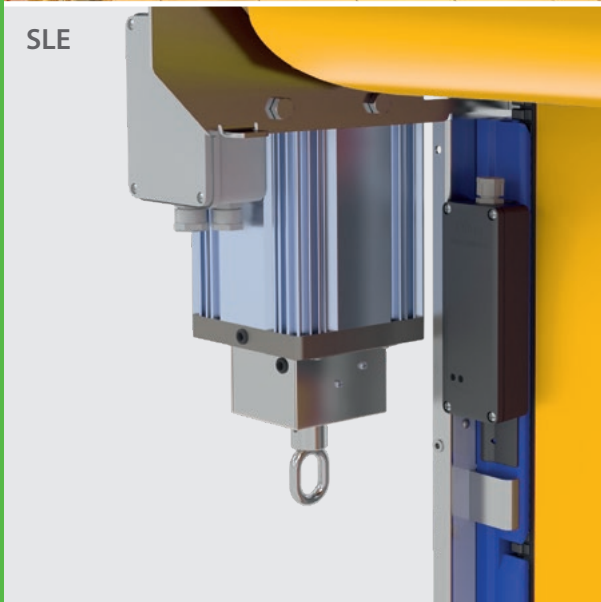

D-211

inside door

D-211

Dynaco is opgericht in 1987, met als doel een oplossing te vinden voor alle schade veroorzaakt door - en aan - snelroldeuren. Geïnspireerd door flexibele zwembadafdekkingen ontwierp Dynaco de allereerste flexibele, zelfherstellende deur, later bekend als de Dynaco Classic. Later volgde nog een innovatie: Dynaco's revolutionaire Push-Pull technologie, op de markt gebracht als de 'magische' deur. Dankzij deze voortdurende innovatieve aanpak en passie staat Dynaco bekend als producent van 'de meest gekopieerde deur ter wereld'. Het bedrijf verdeelt deuren via een netwerk van uitsluitend professionele dealers, actief in 5 continenten. Met het meest uitgebreide productassortiment in de industrie blijft Dynaco altijd VOOROP LOPEN. En werkt altijd met de eindgebruiker in gedachten.

Om aan de behoeften van minder veeleisende toepassingen te voldoen, heeft Dynaco de D-211 ontwikkeld: gebaseerd op de door Dynaco uitgevonden zelfherstellende ritstechnologie.

SLE

Zijgeleiding en zijdelingse geleidingsweergave

De Dynaco D-211 is een snelroldeur met gemiddelde prestaties, compact van formaat en voorzien van een volledig flexibel gordijn en zachte onderrand, waardoor deze eenvoudig te bedienen is en een uitstekende afdichting biedt.

Het is een zelfherstellende deur met een ritsgordijn met 'klassiek' zelfherstellend systeem.

De Dynaco D-211 is een uitstekende keuze voor bedrijven die een snelle, ruimtebesparende, energiezuinige en gebruiksvriendelijke deuroplossing nodig hebben, met gemiddelde prestaties tegen een betaalbare prijs.