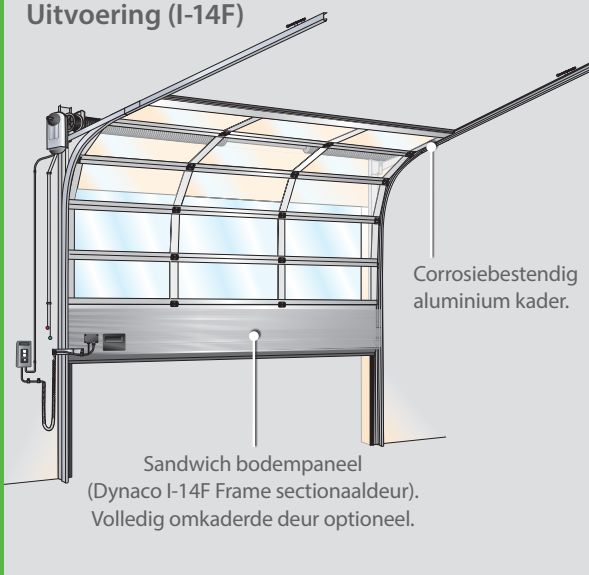

Uitvoering (I-14F)