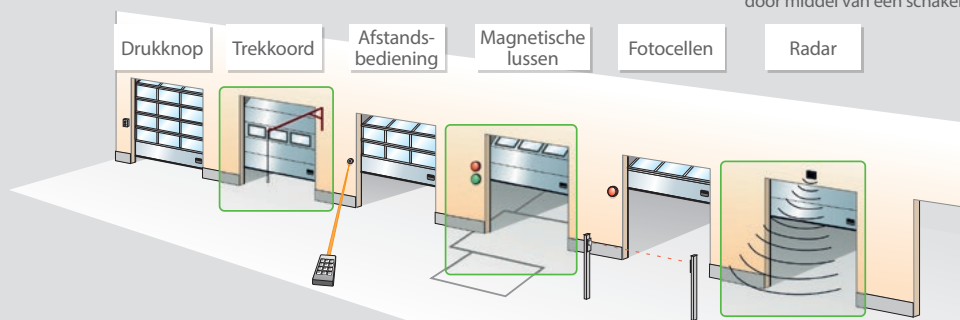

Naast snelroldeuren biedt Dynaco een compleet portfolio sectionaalpoorten.

Uitvoering (I-14F)

Uitvoering (I-14P)

Toegangs- en automatiseringsopties

Assistentie bij de handmatige bediening. Er zijn twee verschillende soorten kettingtakels beschikbaar, afhankelijk van het gewicht van de deur.

Alle manuele deuren kunnen worden uitgerust met elektromotoren en automatisering.

Compleet slot inclusief handvat en cilinder voor beide zijden of alleen binnenin. Elke deur met een elektrisch slot kan op afstand worden vergrendeld door middel van een schakelaar of via een PC.

De Dynaco I-14 P Panel Sectionaalpoort is met zijn moderne, strakke design een van de meest stabiele en goed geïsoleerde sectionaalpoorten op de markt. De deur is gemaakt van panelen zonder thermische brug, om de warmtedoorgang en de daaruit voortvloeiende energiekosten te beperken.