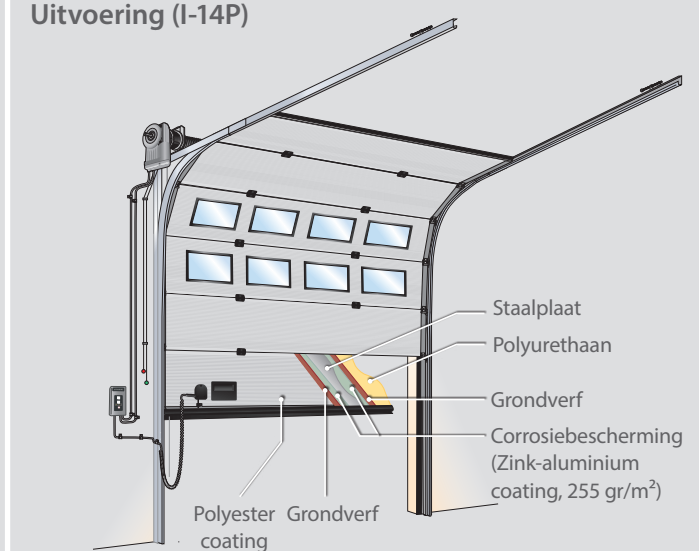

Uitvoering (I-14P)