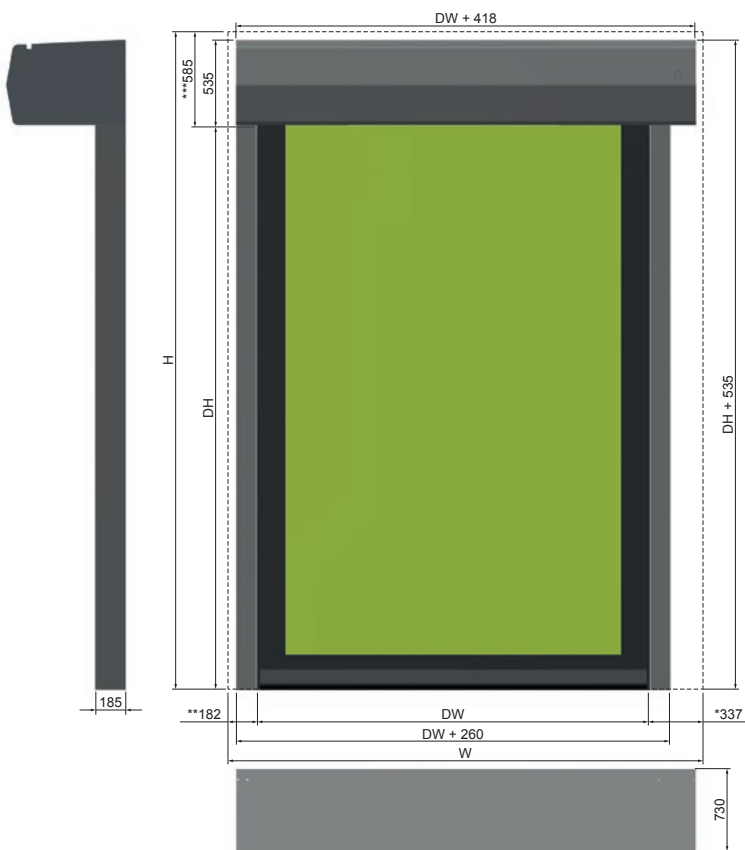

D-631 COMPACT

PUSH-PULL

GEAR DRIVEN
TECHNOLOGY

DIMENSIONS
ET EXIGENCES
D'INSTALLATION

Fiche technique

D-631 ≥ 4000