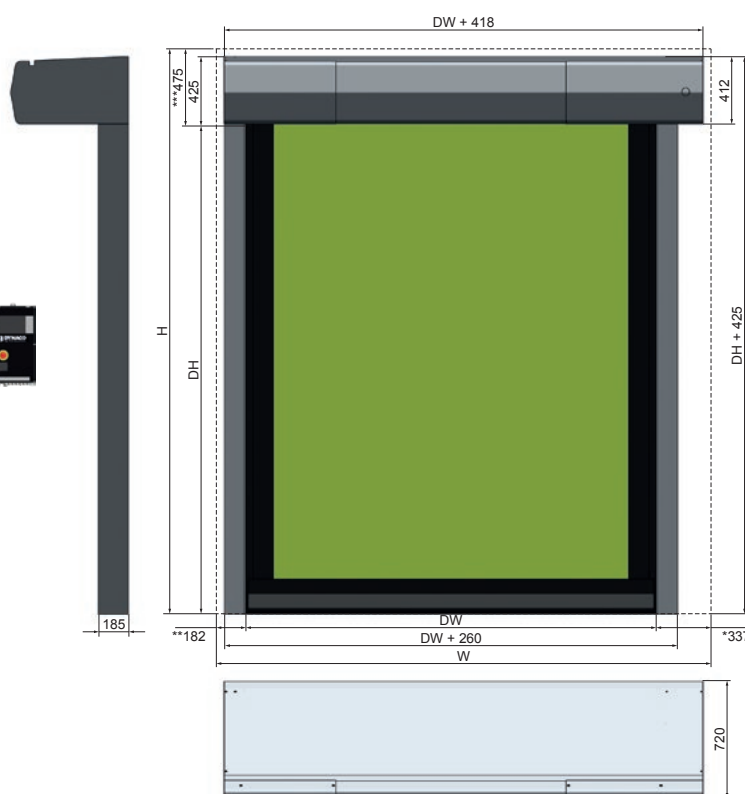

D-641 POWER

PUSH-PULL

GEAR DRIVEN
TECHNOLOGY

DIMENSIONS
ET EXIGENCES
D'INSTALLATION

Fiche technique

D-641 ≥ 4000

D-641 < 4000

Légende

W	Largeur hors tout
H	Hauteur hors tout
DW	Largeur de passage libre
DH	Hauteur de passage libre

Longueur de câble standard : 5 m
En option : 10 m, 15 m, ...

Tenez compte de l'espace requis pour l'installation

D-641 ≥ 4000	
Haut de la porte	***585mm
Côté gauche	**182mm
Côté droit	*337mm

D-641 < 4000	
Haut de la porte	***475mm
Côté gauche	**182mm
Côté droit	*337mm

Dimensions de la porte (mm)

D-641	Dimensions de la porte (mm)	
	Min	Max
DW	1000	5500
DH	1000	5500

Toutes les mesures sont nettes: il y a lieu d'ajouter les espaces nécessaires pour le montage et la maintenance.
Dimensions réduites : sur demande.

REMARQUE: en fonction de l'analyse de risque de l'environnement, des boutons poussoirs, détecteurs et capotages additionnels peuvent être nécessaires.