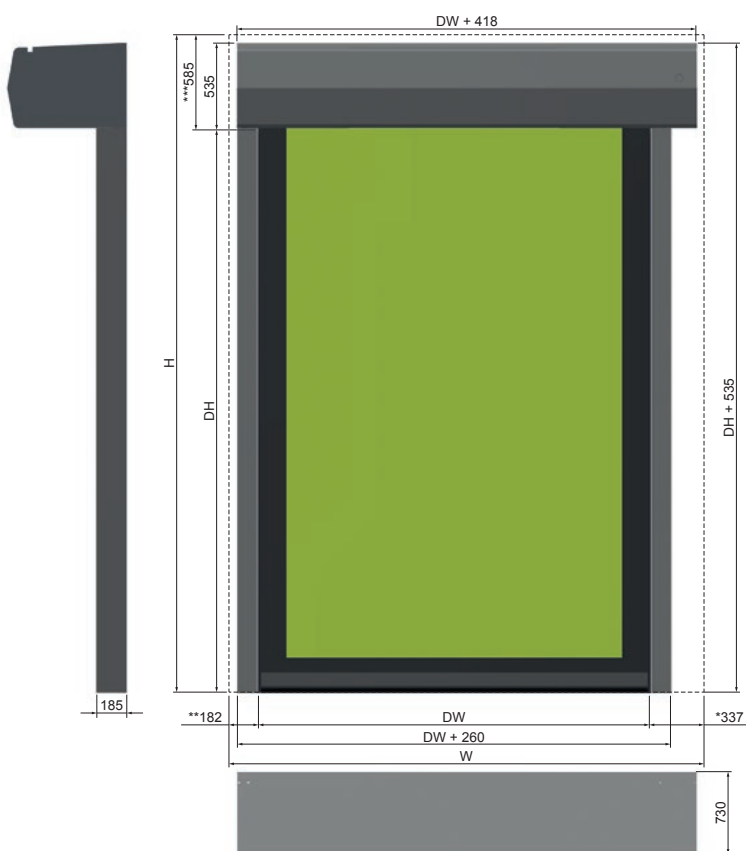

D-641 POWER

PUSH-PULL

GEAR DRIVEN
TECHNOLOGY

DIMENSIONS
ET EXIGENCES
D'INSTALLATION

Fiche technique

D-641 ≥ 4000

D-641 < 4000

Légende

W	Largeur hors tout
H	Hauteur hors tout
DW	Largeur de passage libre
DH	Hauteur de passage libre

Longueur de câble standard : 5 m
En option : 10 m, 15 m, ...

Tenez compte de l'espace requis pour l'installation

D-641 ≥ 4000	
Haut de la porte	***585mm
Côté gauche	**182mm
Côté droit	*337mm

D-641 < 4000	
Haut de la porte	***475mm
Côté gauche	**182mm
Côté droit	*337mm

Dimensions de la porte (mm)

D-641	Dimensions de la porte (mm)	
	Min	Max
DW	1000	5500
DH	1000	5500