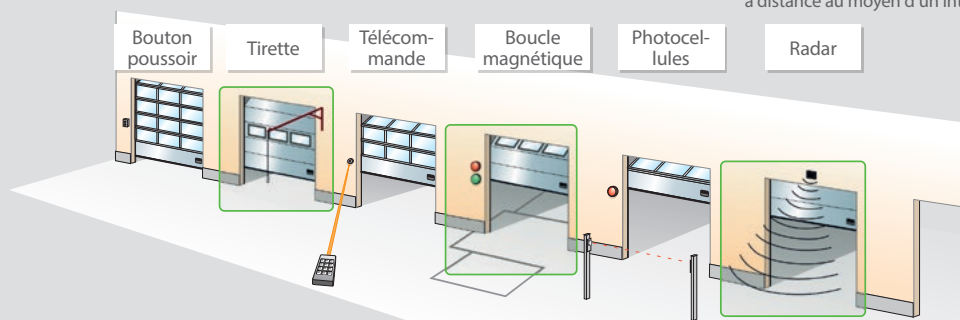

Outre les portes hautes performances, Dynaco propose une gamme complète de portes sectionnelles.

Construction (I-14F)

Construction (I-14P)

Options d'accès et d'automatisation

Opération manuelle assistée. Deux types différents de treuils à chaîne sont disponibles, en fonction du poids de la porte.

Toutes les portes manuelles peuvent être équipées de moteurs électriques et être automatisées.

Serrure complète avec poignée et cylindre pour les deux côtés ou l'intérieur seulement. Toute porte équipée d'une serrure électrique peut être verrouillée à distance au moyen d'un interrupteur ou via un PC.

La porte sectionnelle escamotable Dynaco I-14 P Panel, avec son design moderne et élégant, est l'une des portes escamotables les plus stables et les mieux isolées du marché. La porte est composée de panneaux sans pont thermique, afin de réduire la transmission thermique et les coûts énergétiques qui en découlent.

La porte sectionnelle escamotable Dynaco I-14 F Frame est composée de profilés tubulaires en aluminium, remplis de panneaux sandwich ou de fenêtres en acrylique. Grâce à son taux d'admission de lumière élevé, cette porte est idéale pour les environnements de travail qui requièrent un éclairage maximal.