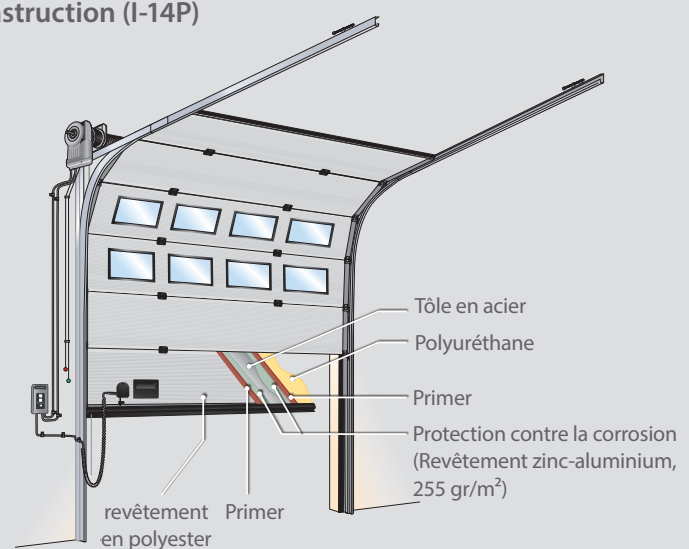

I-14P
PANEL
I-14F
FRAME

industrial sectional
overhead doors

www.dynacodoor.com

I-14P PANEL I-14F FRAME

Dynaco est entré par la grande porte en 1987, avec pour objectif de trouver une solution aux dommages causés par les portes à enroulement rapide. Inspiré par les bâches de piscine flexibles, Dynaco a conçu la première porte souple et autoréparable, connue plus tard sous le nom de Dynaco Classic. Fort de son succès, Dynaco a innové derechef : Commercialisée comme la porte « magique », la technologie révolutionnaire « Push-Pull » de Dynaco voit le jour. Grâce à son approche innovante et à sa passion inextinguible, Dynaco est connu pour produire « la porte la plus copiée au monde ». Les portes Dynaco sont vendues par un réseau de revendeurs professionnels sur les cinq continents. Avec la gamme de produits la plus riche du secteur, Dynaco garde toujours une longueur d'avance. Chaque porte est conçue avec l'utilisateur final en ligne de mire.

Outre les portes hautes performances, Dynaco propose une gamme complète de portes sectionnelles.

Construction (I-14F)

Construction (I-14P)

Options d'accès et d'automatisation

Opération manuelle assistée. Deux types différents de treuils à chaîne sont disponibles, en fonction du poids de la porte.

La porte sectionnelle escamotable Dynaco I-14 P Panel, avec son design moderne et élégant, est l'une des portes escamotables les plus stables et les mieux isolées du marché. La porte est composée de panneaux sans pont thermique, afin de réduire la transmission thermique et les coûts énergétiques qui en découlent.

La porte sectionnelle escamotable Dynaco I-14 F Frame est composée de profilés tubulaires en aluminium, remplis de panneaux sandwich ou de fenêtres en acrylique. Grâce à son taux d'admission de lumière élevé, cette porte est idéale pour les environnements de travail qui requièrent un éclairage maximal.