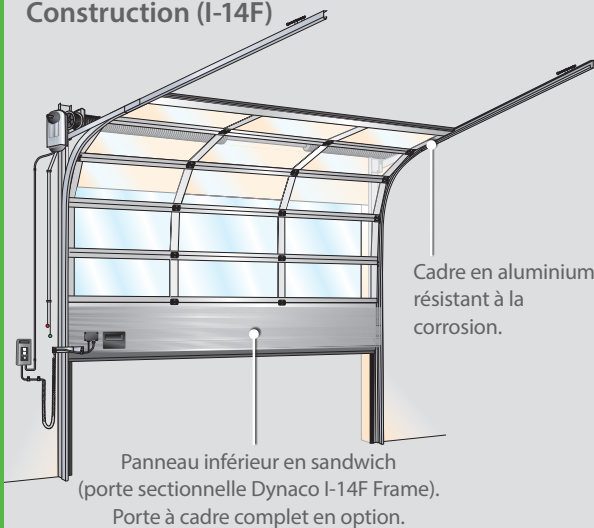

I-14P
PANEL
I-14F
FRAME

industrial sectional
overhead doors

www.dynacodoor.com

I-14P PANEL I-14F FRAME

Dynaco est entré par la grande porte en 1987, avec pour objectif de trouver une solution aux dommages causés par les portes à enroulement rapide. Inspiré par les bâches de piscine flexibles, Dynaco a conçu la première porte souple et autoréparable, connue plus tard sous le nom de Dynaco Classic. Fort de son succès, Dynaco a innové derechef : Commercialisée comme la porte « magique », la technologie révolutionnaire « Push-Pull » de Dynaco voit le jour. Grâce à son approche innovante et à sa passion inextinguible, Dynaco est connu pour produire « la porte la plus copiée au monde ». Les portes Dynaco sont vendues par un réseau de revendeurs professionnels sur les cinq continents. Avec la gamme de produits la plus riche du secteur, Dynaco garde toujours une longueur d'avance. Chaque porte est conçue avec l'utilisateur final en ligne de mire.

Outre les portes hautes performances, Dynaco propose une gamme complète de portes sectionnelles.

Construction (I-14F)

Construction (I-14P)

Options d'accès et d'automatisation

Opération manuelle assistée. Deux types différents de treuils à chaîne sont disponibles, en fonction du poids de la porte.

La porte sectionnelle escamotable Dynaco I-14 P Panel, avec son design moderne et élégant, est l'une des portes escamotables les plus stables et les mieux isolées du marché. La porte est composée de panneaux sans pont thermique, afin de réduire la transmission thermique et les coûts énergétiques qui en découlent.

La porte sectionnelle escamotable Dynaco I-14 F Frame est composée de profilés tubulaires en aluminium, remplis de panneaux sandwich ou de fenêtres en acrylique. Grâce à son taux d'admission de lumière élevé, cette porte est idéale pour les environnements de travail qui requièrent un éclairage maximal.