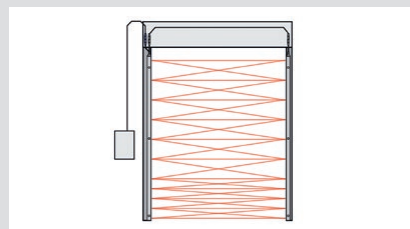

## Caractéristiques techniques

Dynaco I-18P : 82 mm d'épaisseur d'isolation.

Dynaco I-18P : double joint étanche.

Lorsque les cellules photoélectriques de la barrière immatérielle de la porte détectent un obstacle dans l'ouverture de la porte, elles en arrêtent immédiatement le mouvement, réduisant ainsi le risque d'accidents et de blessures.