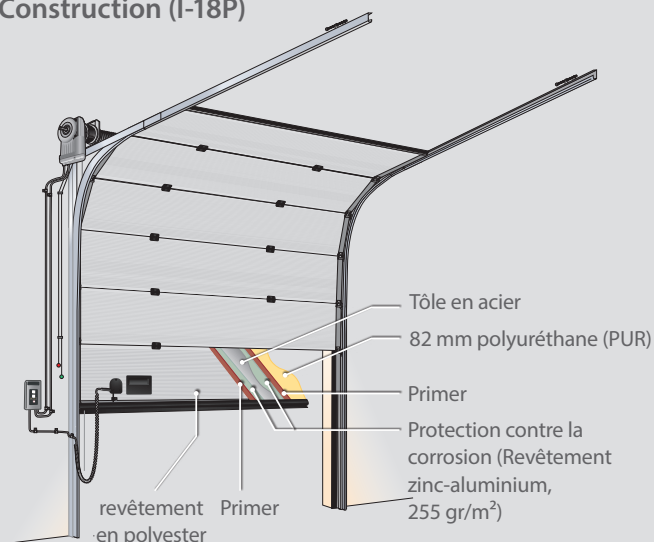

Construction (I-18P)