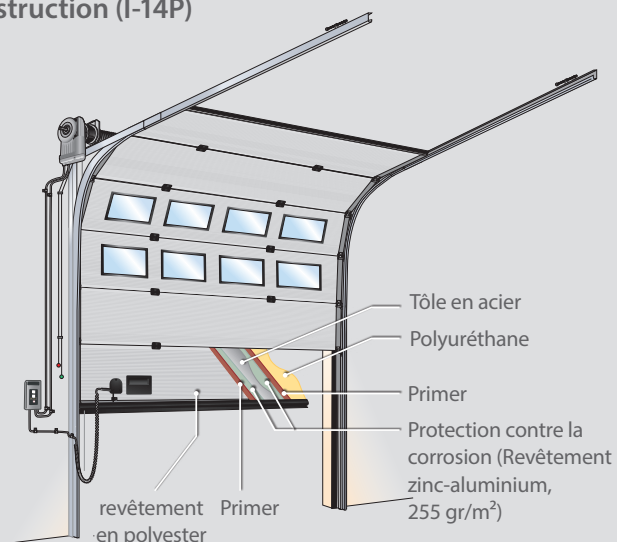

Construction (I-14P)