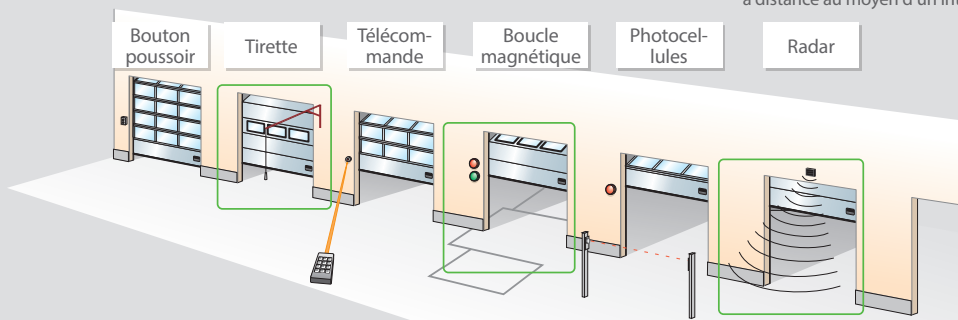

## Options d'accès et d'automatisation

Opération manuelle assistée. Deux types différents de treuils à chaîne sont disponibles, en fonction du poids de la porte.

Systèmes électriques standard Dynaco : Opérateur IDO7 / armoire de commande C700.

Serrure complète avec poignée et cylindre pour les deux côtés ou l'intérieur seulement. Toute porte équipée d'une serrure électrique peut être verrouillée à distance au moyen d'un interrupteur ou via un PC.

# I-14S SPEED I-18P INSULATED

Composé d'un panneau isolé de 82 mm d'épaisseur et d'une rupture de pont thermique, la porte Dynaco 18P offre deux avantages principaux : une économie d'énergie inégalée et un contrôle maximal de la température pour rendre votre environnement de travail beaucoup plus confortable.