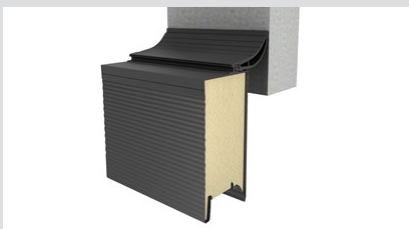

Caractéristiques techniques

Dynaco I-18P : 82 mm d'épaisseur d'isolation.