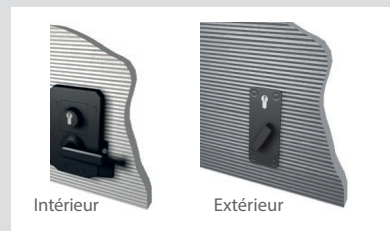

I-14F FRAME I-14P PANEL

La porte sectionnelle escamotable Dynaco I-14 P Panel, avec son design moderne et élégant, est l'une des portes escamotables les plus stables et les mieux isolées du marché. La porte est composée de panneaux sans pont thermique, afin de réduire la transmission thermique et les coûts énergétiques qui en découlent.

La porte sectionnelle escamotable Dynaco I-14 F Frame est composée de profilés tubulaires en aluminium, remplis de panneaux sandwich ou de fenêtres en acrylique. Grâce à son taux d'admission de lumière élevé, cette porte est idéale pour les environnements de travail qui requièrent un éclairage maximal.

Construction (I-14P)

Construction (I-14F)

Options d'accès et d'automatisation

Opération manuelle assistée. Deux types différents de treuils à chaîne sont disponibles, en fonction du poids de la porte.

Systèmes électriques standard Dynaco : Opérateur IDO7 / armoire de commande C700.

Serrure complète avec poignée et cylindre pour les deux côtés ou l'intérieur seulement. Toute porte équipée d'une serrure électrique peut être verrouillée à distance au moyen d'un interrupteur ou via un PC.