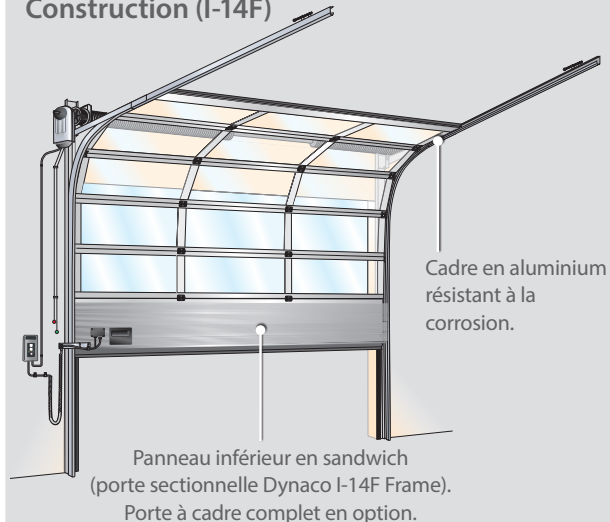

Construction (I-14F)