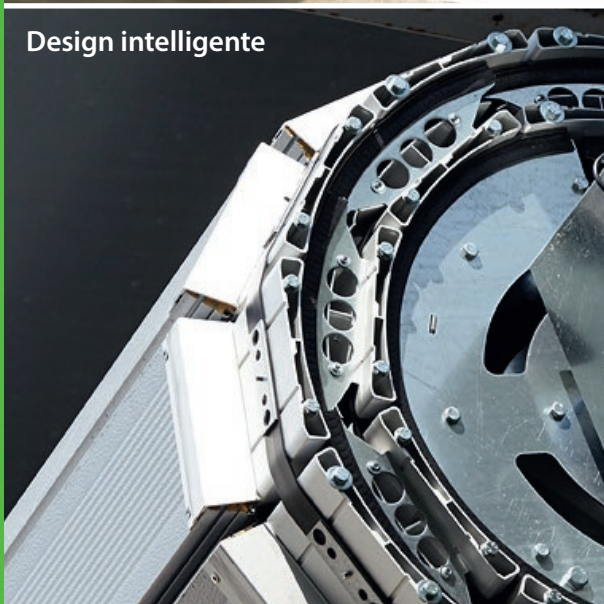

R-741

RIGID

outside door

R-741 RIGID

Dynaco è stata fondata nel 1987, dedicata alla ricerca di una soluzione per eventuali danni causati da - e per - porte avvolgibili ad alta velocità. Ispirata dalle coperture flessibili per piscine, Dynaco ha progettato la prima porta flessibile e auto-riparante, in seguito nota come Dynaco Classic.

Più tardi, è arrivata un'altra innovazione: la rivoluzionaria tecnologia push-pull di Dynaco, commercializzata come la porta "magica". Grazie a questo continuo approccio innovativo e alla passione, Dynaco è nota per aver prodotto "la porta più copiata al mondo". L'azienda distribuisce porte attraverso una rete di soli rivenditori professionisti, attivi in 5 continenti. Grazie a una gamma di prodotti più ampia del settore, Dynaco è sempre all'AVANGUARDIA. E opera sempre con l'utente finale in mente.

Oltre ai portoni ad alta velocità e ai portoni basculanti sezionali, Dynaco è orgogliosa di offrire una soluzione che combina entrambi: il modello R-741 Rigid.

Design intelligente

Struttura superficiale
Migliore robustezza e resistenza al vento.

Barriera
multiraggio

V-drive patented system

Dynaco R-741 Rigid è il portone rigido che fa al caso tuo, con isolamento termico e scorrimento ad alta velocità per applicazioni esterne e interne. Offre vantaggi quali risparmio energetico, sicurezza, aspetto gradevole, accesso facile e veloce. Vuoi evitare una soluzione a due porte e avere la stessa praticità di un portone con scorrimento ad alta velocità?