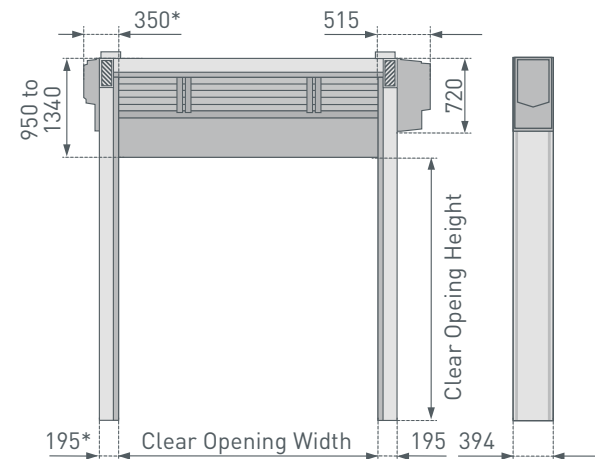

SICHERHEIT

Intelligent Curtain® mit Spiralkabel, optional Funkübertragung, und 1 Satz Lichtschranken, MOFT/MOFR IP67 bei 280 mmH
Optional ohne Intelligent Curtain®:
Innerhalb der EU: 4 Sätze Lichtschranken - Geschwindigkeit 0,5 m/s
Außerhalb der EU: 2 Sätze Lichtschranken - Geschwindigkeit 0,8 m/s

STROMLOSE ÖFFNUNG

Ratsche

Optional: Kurbel - manuelles oder automatisches Ausgleichsgewicht - Wechselrichter + UPS

BEDIENELEMENTE

Drucktaster (optional funkgesteuert) - Zugschnüre (optional funkgesteuert oder auf Halterung) - Magic Switch - Radar - Funksender/-empfänger - Induktionsschleife - Detektionsfotzellen

STROM

400V dreiphasig - 50 Hz - Differentialschutzschalter 300 mA
Optional: 230V dreiphasig - 50Hz / 230V einphasig - 50 Hz (mit Frequenzantrieb) / 440V dreiphasig / 60 HZ Frequenz

BEHANGFARBEN (ähnlich - Farbmuster auf Anfrage)

Farben in Nahrungsmittelqualität	Farben in Nicht-Nahrungsmittelqualität
WEISS RAL 9010	GELB RAL 1021
BEIGE RAL 1014	ORANGE RAL 2008
HELLBLAU RAL 5015	ROT RAL 3002
HELLGRÜN RAL 6018	DUNKELBLAU RAL 5010
	DUNKELGRÜN RAL 6026
	STAUBGRAU RAL 7037
	BRAUN RAL 8017

FENSTER

Option: Transparente Panoramafenster: 1 Reihe / 2 Reihen / vollständig transparent

STRUKTURFARBE

PVC Grau ähnlich RAL 703

ABMESSUNGEN

bis zu 6 x 6 m*

Lichte Öffnungshöhe	1.500	2.000	2.500	3.000	3.500	4.000	4.500	5.000	5.500	6.000
H+ Bauhöhe oberhalb COH	950	990	1.040	1.090	1.140	1.190	1.190	1.250	1.290	1.340

* Achtung: für das doppelwandige Torblatt beträgt die maximale lichte Öffnungshöhe 4,5 m.

© Entrematic Group AB - 2018

NERGECO HÄNDLER

ENTREMATIc BELGIUM NV
Waverstraat 21
B-9310 Moorsel-Aalst (Belgium)
Tel. +32 53 72 98 98
Fax. +32 53 72 98 50
info.nergeco.eu@entrematic.com
www.nergeco.com