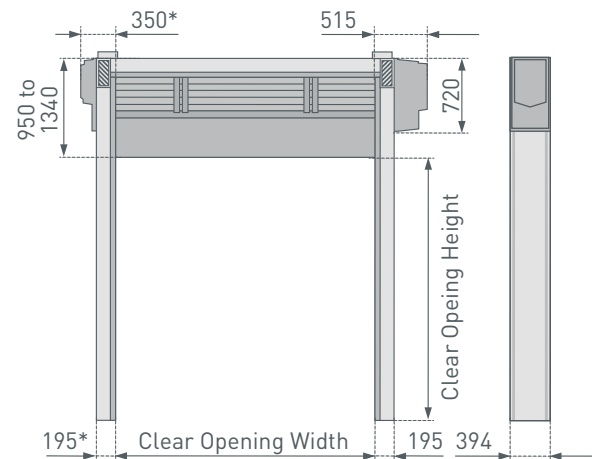

BEDIENINGSKAST

Logische PCB Nergeco, optioneel logische sturing Crouzet.
Paneel voor afstandsbediening tot 2 m, langer als optie
IP66-bedieningskast polyester 500 x 400 mm
Als optie kast van 500 x 400 mm van staal IP66 of roestvrij staal IP67

VEILIGHEID

"Intelligent Deurblad"® met spiraalkabel, als optie draadloze transmissie en 1 set transversale fotocellen MOFT/MOFR IP67 op 280 mm H
Als optie zonder "Intelligent Deurblad"®:
Binnen EU: 4 sets fotocellen - snelheid 0,5 m/s.
Buiten EU: 2 sets

OPENING BIJ STROOMONDERBREKING

Ratelsleutel
Optie: Handgreep - Manueel of automatisch contragewicht - Omvormer + UPS

ACTIVATEUREN

drukknoppen (optie draadloos) - trekkoorden (optie draadloos of op beugel) - Magic Switch - radar - radiozender/-ontvanger - inductielus - detectiefotocellen

VOEDING

400V driefasig - 50 Hz - differentiaalschakelaar 300 mA
Optie: 230V driefasig - 50Hz / 230V eenfasig - 50 Hz (met frequentiereguleerde aandrijving) / 440V driefasig / 60 HZ frequentie

GORDIJNKLEUREN (vergelijkbaar met - kleurstaal op aanvraag)

Voedingsbestendige kleuren	Andere kleuren
WHITE RAL 9010	GEEL RAL 1021
BEIGE RAL 1014	ORANJE RAL 2008
LICHTBLAUW RAL 5015	ROOD RAL 3002
LIGHT GREEN RAL 6018	DONKERBLAUW RAL 5010
	DONKERGROEN RAL 6026
	STOFGRIJS RAL 7037
	BRUIN RAL 8017

VENSTERS

Optie: Panoramavensters: 1 rij / 2 rijen / volledig doorzichtig

KLEUR STRUCTUUR

Pvc grijs vergelijkbaar met RAL 703

INBOUWMATEN

tot 6 x 6 m*

Hoogte vrije opening	1.500	2.000	2.500	3.000	3.500	4.000	4.500	5.000	5.500	6.000
H+ - hoofdruimte boven COH	950	990	1.040	1.090	1.140	1.190	1.190	1.250	1.290	1.340

* Let op: voor het dubbellagige gordijn bedraagt de maximumafmeting van de hoogte vrije opening 4,5 m.

© Entrematic Group AB - 2018

NERGECO DEALER

ENTREMATIc BELGIUM NV
Waverstraat 21
B-9310 Moorsel-Aalst (Belgium)
Tel. +32 53 72 98 98
Fax. +32 53 72 98 50
info.nergeco.eu@entrematic.com
www.nergeco.com