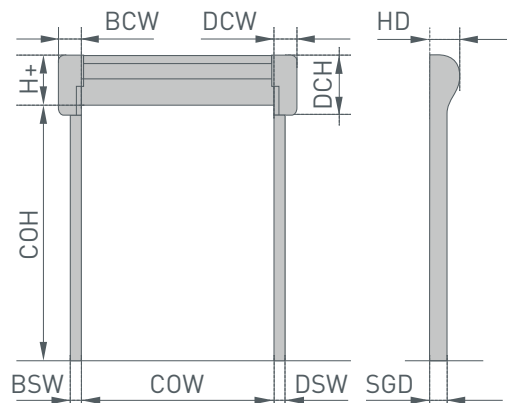

VEILIGHEID

"Intelligent Deurblad"® met spiraalkabel, als optie draadloze transmissie en 1 set transversale fotocellen MOFT/MOFR IP67 op 280 mm H
Als optie zonder "Intelligent Deurblad"®:
Binnen EU: gordijn van 670 g/m²: 1 set fotocellen - snelheid 1 m/s.
Buiten EU: 2 sets fotocellen - snelheid 1 m/s.

OPENING BIJ STROOMONDERBREKING

Ratelsleutel
Optie: Handgreep - Manueel of automatisch contragewicht - Omvormer + UPS

ACTIVATEUREN

Drukknoppen (optie draadloos) - trekkoorden (optie draadloos of op beugel) - Magic Switch - radar - radiozender/-ontvanger - inductielus - detectiefotocellen

VOEDING

400V driefasig - 50 Hz - differentiaalschakelaar 300 mA
Optie: 230V driefasig - 50Hz / 230V eenfasig - 50 Hz (met frequentiereguleerde aandrijving) / 440V driefasig / 60 HZ frequentie

GORDIJNKLEUREN (vergelijkbaar met - kleurstaal op aanvraag)

Voedingsbestendige kleuren	Andere kleuren
WIT RAL 9010	GEEL RAL 1021
BEIGE RAL 1014	ORANJE RAL 2008
LICHTBLAUW RAL 5015	ROOD RAL 3002
LICHTGROEN RAL 6018	DONKERBLAUW RAL 5010
	DONKERGROEN RAL 6026
	STOFGRIJS RAL 7037
	BRUIN RAL 8017

VENSTERS

Optie: Panoramavensters: 1 rij / 2 rijen / volledig doorzichtig

KLEUR STRUCTUUR

Lichtgrijs vergelijkbaar met RAL 9006

OVERIGE

Wastrommel

INBOUWMATEN

	Stuutel Handgreep	CtBW
COW - breedte vrije opening	1500 tot 4000	
COH - hoogte vrije opening	1500 tot 4000	
DSW - breedte geleider aandrijfszijde	100	100
BSW - breedte geleider lagerzijde	100	200
DCW - breedte aandrijfafdekking	340	
BCW - breedte lagerafdekking	260	
DCH - hoogte aandrijfafdekking	680	
HD - kopdiepte dwarsbalk	320	
SGD - diepte zijgeleider	145	185
H+ - hoofdruimte boven COH	500	

© Entrematic Group AB - 2018

NERGECO DEALER

ENTREMATIc BELGIUM NV
Waverstraat 21
B-9310 Moorsel-Aalst (Belgium)
Tel. +32 53 72 98 98
Fax. +32 53 72 98 50
info.nergeco.eu@entrematic.com
www.nergeco.com