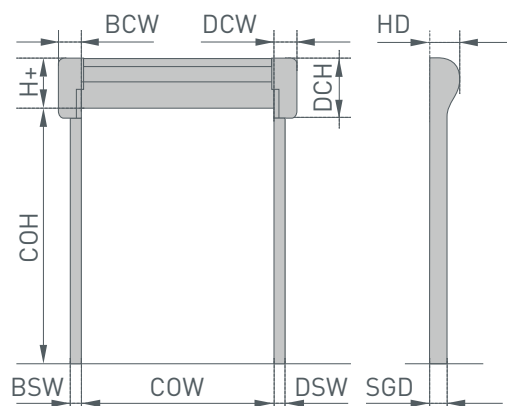

VEILIGHEID

"Intelligent Deurblad"® met spiraalkabel, als optie draadloze transmissie en 1 set transversale fotocellen MOFT/MOFR IP67 op 280 mm H
Als optie zonder "Intelligent Deurblad"®:
Binnen EU: gordijn van 670 g/m²: 1 set fotocellen - snelheid 1 m/s.
Buiten EU: 2 sets fotocellen - snelheid 1 m/s.

OPENING BIJ STROOMONDERBREKING

Ratelsleutel
Optie: Handgreep - Manueel of automatisch contragewicht - Omvormer + UPS

ACTIVATEUREN

Drukknoppen (optie draadloos) - trekkoorden (optie draadloos of op beugel) - Magic Switch - radar - radiozender/-ontvanger - inductielus - detectiefococellen

VOEDING

400V driefasig - 50 Hz - differentiaalschakelaar 300 mA
Optie: 230V driefasig - 50Hz / 230V eenfasig - 50 Hz (met frequentiereguleerde aandrijving) / 440V driefasig / 60 HZ frequentie

GORDIJNKLEUREN (vergelijkbaar met - kleurstaal op aanvraag)

Standaard

WIT RAL 9010

Optie

	GEEL RAL 1021		STOFFGRIJS RAL 7037
	ORANJE RAL 2008		BRUIN RAL 8017
	ROOD RAL 3002		BEIGE RAL 1014
	DONKERBLAUW RAL 5010		LICHTBLAUW RAL 5015
	DONKERGROEN RAL 6026		LICHTGROEN RAL 6018

VENSTERS

Optie: Panoramavensters: 1 rij / 2 rijen / volledig doorzichtig

KLEUR STRUCTUUR

Lichtgrijs vergelijkbaar met RAL 9006

OVERIGE

Standaarddeur bestand tot 10 Pa.
Optionele drukafdichtingssets voor D20 (20 Pa) en D40 (40 Pa)

INBOUWMATEN

	Stutel Handgreep	CtBW
COW - breedte vrije opening	1500 tot 4000	
COH - hoogte vrije opening	1500 tot 4000	
DSW - breedte geleider aandrijfzijde	100	100
BSW - breedte geleider lagerzijde	100	200
DCW - breedte aandrijfafdekking	340	
BCW - breedte lagerafdekking	260	
DCH - hoogte aandrijfafdekking	680	
HD - kopdiepte dwarsbalk	320	
SGD - diepte zijgeleider	145	185
H+ - hoofdruimte boven COH	500	

© Entrematic Group AB - 2018

NERGECO DEALER

ENTREMATIc BELGIUM NV
Waverstraat 21
B-9310 Moorsel-Aalst (Belgium)
Tel. +32 53 72 98 98
Fax. +32 53 72 98 50
info.nergeco.eu@entrematic.com
www.nergeco.com