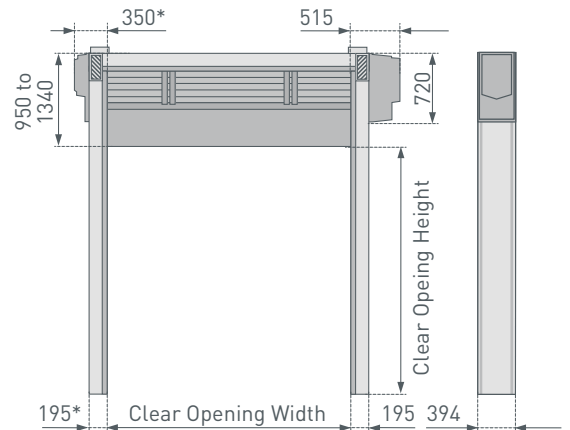

Afhankelijk van de configuratie afgeronde Nergeco-bedieningskast van polyester IP65 of IP66 van 500 x 400 mm.

Als optie kast van 500 x 400 mm van staal IP66 of roestvrij staal IP67

VEILIGHEID

"Intelligent Deurblad"® met spiraalkabel, als optie draadloze transmissie en 1 set transversale fotocellen MOFT/MOFR IP67 op 280 mm H

Als optie zonder "Intelligent Deurblad"®:

Binnen EU: 4 sets fotocellen - snelheid 0,5 m/s.

Buiten EU: 2 sets fotocellen - snelheid 0,8 m/s.

OPENING BIJ STROOMONDERBREKING

Ratelsleutel. Optie: Handgreep - Manueel of automatisch contragewicht - Omvormer + UPS

ACTIVATEUREN

Drukknoppen (optie draadloos) - trekkoorden (optie draadloos of op beugel) - Magic Switch - radar - radiozender/-ontvanger - inductieus - detectiefotocellen

VOEDING

400V driefasig - 50 Hz - differentiaalschakelaar 300 mA

Optie: 230V driefasig - 50Hz / 230V eenfasig - 50 Hz (met frequentieregelde aandrijving) / 440V driefasig / 60 HZ frequentie

GORDIJNKLEUREN (vergelijkbaar met - kleurstaal op aanvraag)

	GEEL RAL 1021		BRUIN RAL 8017
	ORANJE RAL 2008		WIT RAL 9010
	ROOD RAL 3002		BEIGE RAL 1014
	DONKERBLAUW RAL 5010		LICHTBLAUW RAL 5015
	DONKERGROEN RAL 6026		LICHTGROEN RAL 6018
	STOFGRIS RAL 7037		

VENSTERS

Optie: Panoramavensters: 1 rij / 2 rijen / volledig doorzichtig

KLEUR STRUCTUUR

Pvc grijs vergelijkbaar met RAL 7035

OVERIGE

Windweerstand tot klasse 5 (afhankelijk van afmetingen)

INBOUWMATEN

tot 6 x 6 m*

Hoogte vrije opening	1.500	2.000	2.500	3.000	3.500	4.000	4.500	5.000	5.500	6.000
H+ hoofdruimte boven COH	950	990	1.040	1.090	1.140	1.190	1.190	1.250	1.290	1.340

* Let op: voor het dubbellagige gordijn is de maximale afmeting van de hoogte vrije opening 4,5 m.

© Entrematic Group AB - 2018

NERGECO DEALER

ENTREMATIc BELGIUM NV
Waverstraat 21
B-9310 Moorsel-Aalst (Belgium)
Tel. +32 53 72 98 98
Fax. +32 53 72 98 50
info.nergeco.eu@entrematic.com
www.nergeco.com

NERGECO