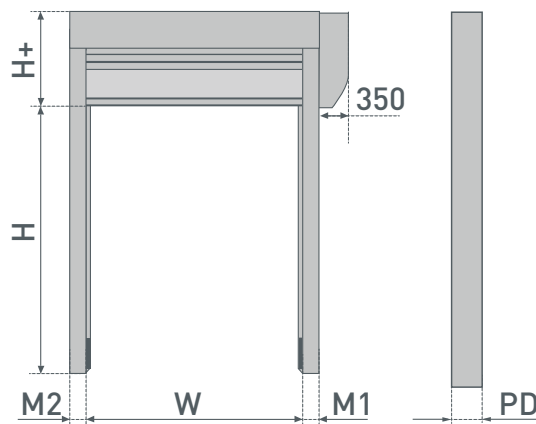

VEILIGHEID

"Intelligent Deurblad"® met spiraalkabel, als optie draadloze transmissie en 1 set transversale fotocellen MOFT/MOFR IP67 op 280 mm H

Als optie zonder "Intelligent Deurblad"®:

Binnen EU: 4 sets fotocellen - snelheid 0,5 m/s.

Buiten EU: 2 sets fotocellen - snelheid 0,8 m/s.

OPENING BIJ STROOMONDERBREKING

Ratelsleutel. Optie: Handgreep - Manueel of automatisch contragewicht - Omvormer + UPS

ACTIVATEUREN

Drukknoppen (optie draadloos) - trekkoorden (optie draadloos of op beugel) - Magic Switch - radar - radiozender/-ontvanger - inductieus - detectiefotocellen

VOEDING

400V driefasig - 50 Hz - differentiaalschakelaar 300 mA

Optie: 230V driefasig - 50Hz / 230V eenfasig - 50 Hz (met frequentiereguleerde aandrijving) / 440V driefasig / 60 HZ frequentie

GORDIJNKLEUREN (vergelijkbaar met - kleurstaal op aanvraag)

	GEEL RAL 1021		BRUIN RAL 8017
	ORANJE RAL 2008		WIT RAL 9010
	ROOD RAL 3002		BEIGE RAL 1014
	DONKERBLAUW RAL 5010		LICHTBLAUW RAL 5015
	DONKERGROEN RAL 6026		LICHTGROEN RAL 6018
	STOFGRIS RAL 7037		

VENSTERS

Optie: Panoramavensters: 1 rij / 2 rijen / volledig doorzichtig

KLEUR STRUCTUUR

	GEEL RAL 1021		BRUIN RAL 8017
	ORANJE RAL 2008		WIT RAL 9010
	ROOD RAL 3002		BEIGE RAL 1014
	DONKERBLAUW RAL 5010		LICHTBLAUW RAL 5015
	DONKERGROEN RAL 6026		LICHTGROEN RAL 6018
	STOFGRIS RAL 7037		

OVERIGE

Windweerstand tot klasse 5 (afhankelijk van afmetingen)

INBOUWMATEN

Hoogte H+ toe te voegen aan de vrije hoogte H in mm.

H	1.500	2.000	2.500	3.000	3.500	4.000	4.500	5.000	5.500	6.000
B tot 2.000	810	860	910	960	1.010	1.110	1.160	1.210	1.260	1.310
B tot 2.500	810	860	910	960	1.010	1.110	1.160	1.210	1.510	1.560
B tot 4.000	810	860	910	960	1.010	1.110	1.410	1.460	1.510	1.560
B tot 6.000	1.060	1.110	1.160	1.210	1.260	1.360	1.410	1.460	1.510	1.560

Breedte van staanders met een standaard sleutel of als optie verkrijgbare lier.

M1 M2	150	150	150	150	150	150	150	150	150	150
M1 M2	150	150	150	150	150	150	150	150	150	150

Breedte van staanders met als optie verkrijgbaar manueel of automatisch contragewicht.

M1 motor-zijde	150	150	150	150	150	150	150	150	150	150
M1 motor-zijde	150	150	150	150	150	150	150	150	150	150
M2 zijde tegengewicht	350	350	350	350	350	350	350	350	350	350

© Entrematic Group AB - 2018

NERGECO DEALER

ENTREMATIc BELGIUM NV
Waverstraat 21
B-9310 Moorsel-Aalst (Belgium)
Tel. +32 53 72 98 98
Fax. +32 53 72 98 50
info.nergeco.eu@entrematic.com
www.nergeco.com

NERGECO