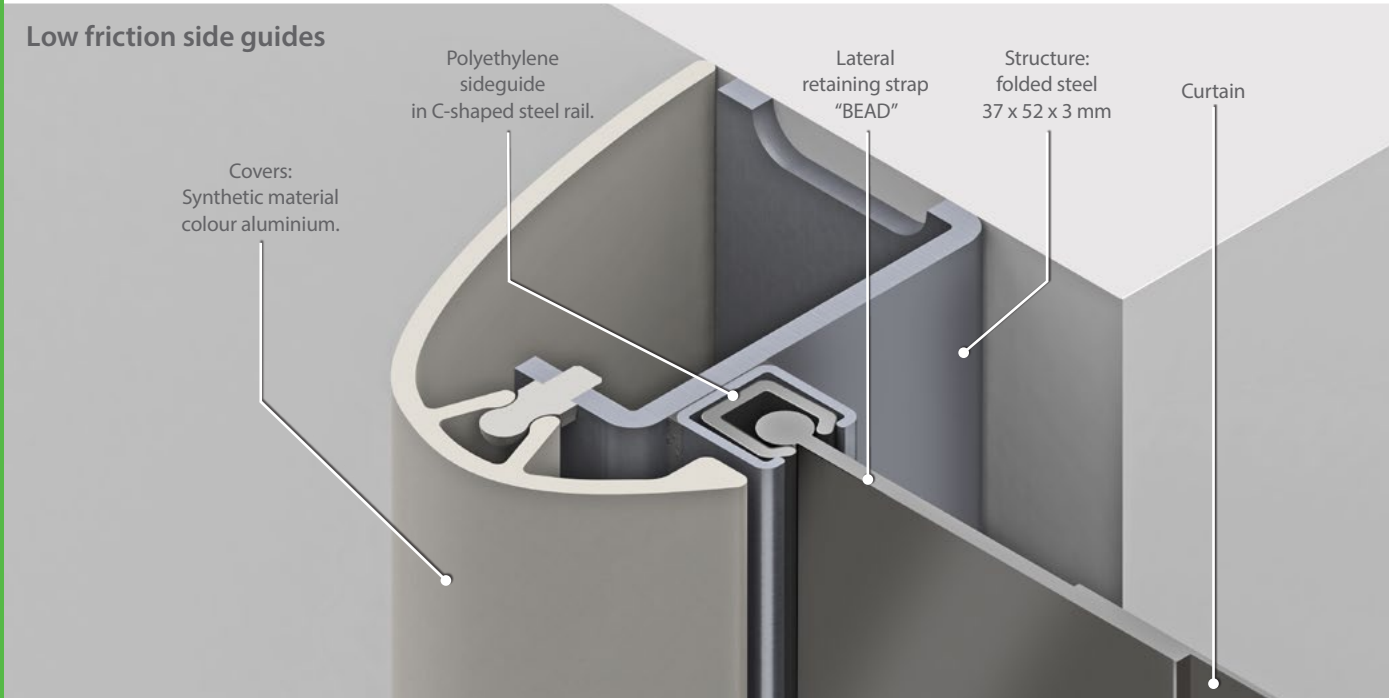

Dynaco a fost înființată în 1987, dedicată găsirii unei soluții pentru orice daune cauzate de și ușilor rulante de mare viteză. Inspirat de capacele flexibile ale piscinei, Dynaco a proiectat prima ușă flexibilă, care se repară singură, mai târziu cunoscută sub numele de Dynaco Classic.

Ulterior, a urmat o altă inovație: Tehnologia revoluționară Dynaco Push-Pull, comercializată ca ușă "magică". Datorită acestei abordări inovatoare continue și a pasiunii, Dynaco este cunoscut pentru producerea "celelaltei mai copiate uși din lume".

Compania distribuie usi doar printr-o rețea de dealeri profesioniști, activi pe 5 continente. Cu cea mai extinsă gamă de produse din domeniu, Dynaco rămâne mereu în FAȚĂ. Și întotdeauna operează cu utilizatorul final în minte.

Dynaco oferă 2 soluții diferite pentru soluțiile de vânzare cu amănuntul: D-311LF și D-313LF, ambele special concepute pentru trafic intens în situații care necesită operațiuni silențioase și o etanșare excelentă.