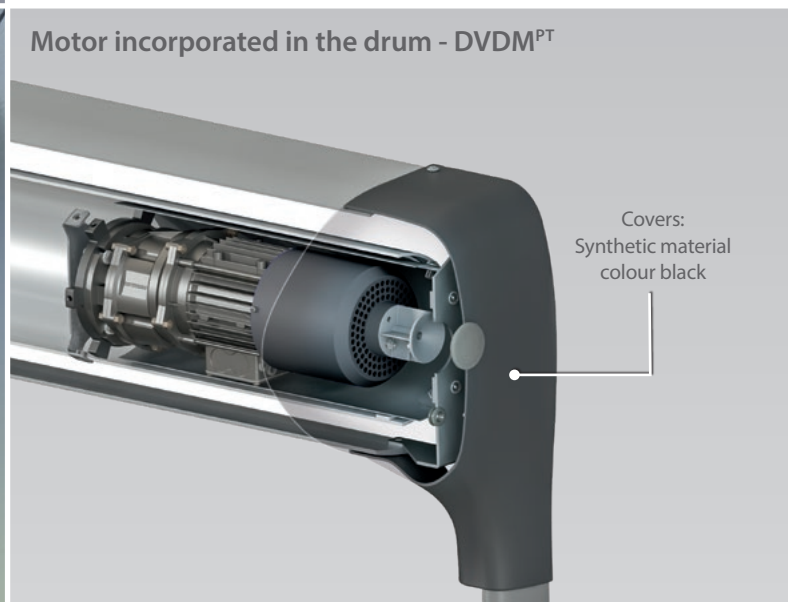

Ulterior, a urmat o altă inovație: Tehnologia revoluționară Dynaco Push-Pull, comercializată ca ușă "magică". Datorită acestei abordări inovatoare continue și a pasiunii, Dynaco este cunoscut pentru producerea "celelaltei mai copiate uși din lume".

Atât Dynaco D-311 LF, cât și D-313 LF au fost proiectate pentru utilizări interne fără cerințe specifice legate de procesul de producție.

Reintroduction block ^{PT}

Motor incorporated in the drum - DVDM ^{PT}