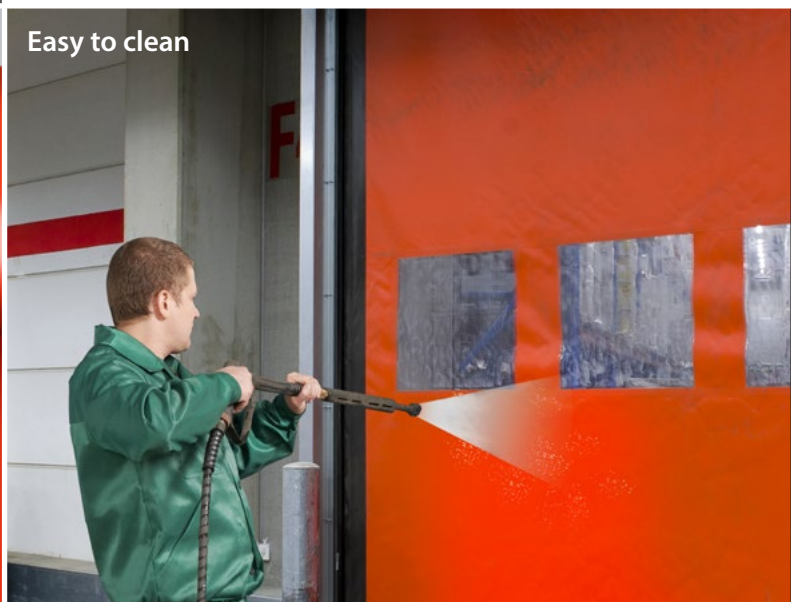

Ulterior, a urmat o altă inovație: Tehnologia revoluționară Dynaco Push-Pull, comercializată ca ușă "magică". Datorită acestei abordări inovatoare continue și a pasiunii, Dynaco este cunoscut pentru producerea "celelaltei" copiate uși din lume".

Dynaco D-501 a fost special concepută pentru aplicații interne de dimensiuni medii cu trafic ridicat, în care vortexurile de aer sunt o problemă.

New "PUSH-PULL^{PT}" Drive Technology

Easy to clean

Side guide and lateral driving strap view