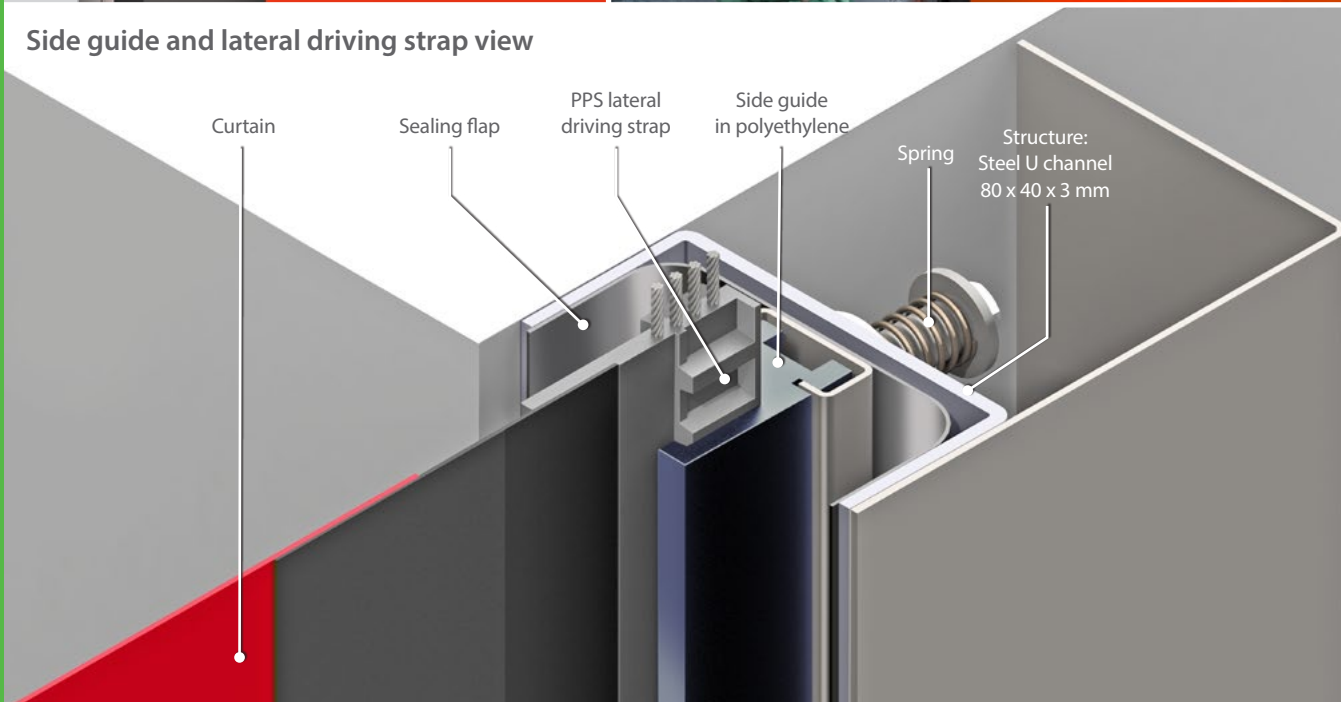

Dynaco D-501 a fost special concepută pentru aplicații interne de dimensiuni medii cu trafic ridicat, în care vortexurile de aer sunt o problemă.

New "PUSH-PULL^{PT}" Drive Technology

Easy to clean

Side guide and lateral driving strap view

Cu tehnologia sa „Push Pull”, Dynaco D-501 Compact este rapidă, cursivă și silențioasă. Protejează mediul împotriva curenților de aer, umidității, prafului și murdăriei.

Viteza de operare și proprietățile perfecte de etanșare îmbunătățesc fluxurile de trafic și asigură controlul mediului și economiile de energie.

Funcționare lină

Absența șipcilor cortinei reduce vibrațiile clădirii. Curelele de fixare special concepute rulează fără probleme în ghidajele laterale, reducând astfel orice zgomot de operare, ceea ce contribuie foarte mult la confortul utilizatorului.