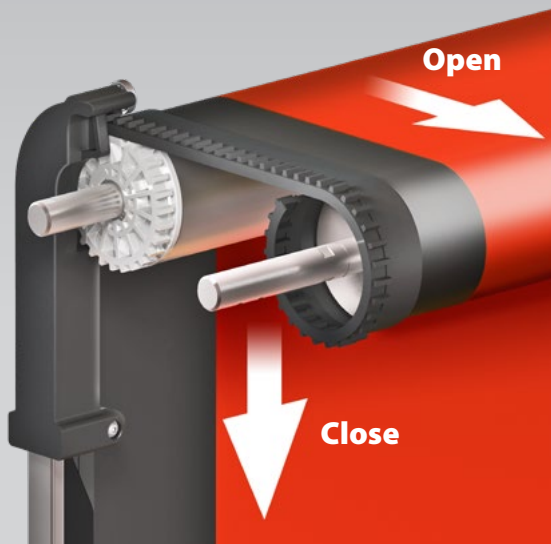

Ulterior, a urmat o altă inovație: Tehnologia revoluționară Dynaco Push-Pull, comercializată ca ușă "magică". Datorită acestei abordări inovatoare continue și a pasiunii, Dynaco este cunoscut pentru producerea "celelaltei" copiate uși din lume".

Dynaco D-501 a fost special concepută pentru aplicații interne de dimensiuni medii cu trafic ridicat, în care vortexurile de aer sunt o problemă.

New "PUSH-PULL^{PT}" Drive Technology

Easy to clean

Side guide and lateral driving strap view

Funcționare lină

Absența șipcilor cortinei reduce vibrațiile clădirii. Curelele de fixare special concepute rulează fără probleme în ghidajele laterale, reducând astfel orice zgomot de operare, ceea ce contribuie foarte mult la confortul utilizatorului.