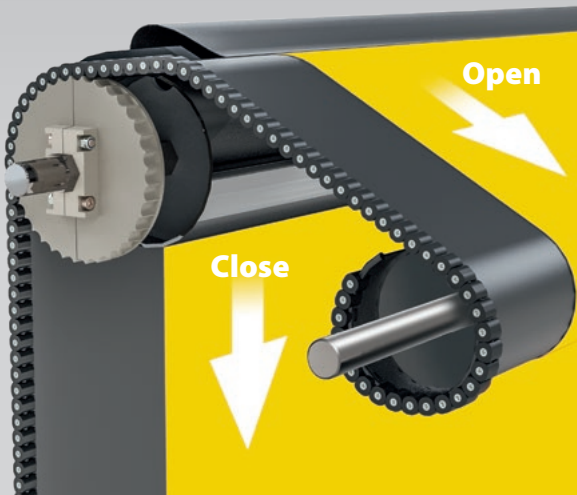

PUSH-PULL drive technology