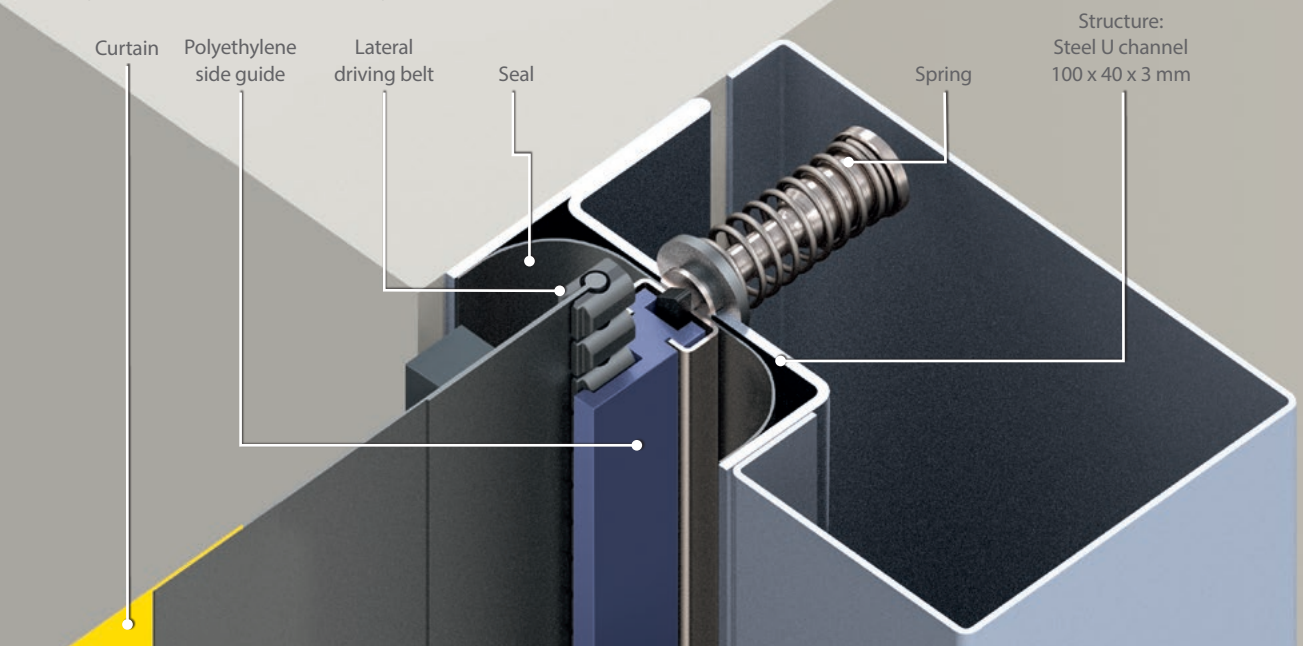

Side guide and lateral driving belt view