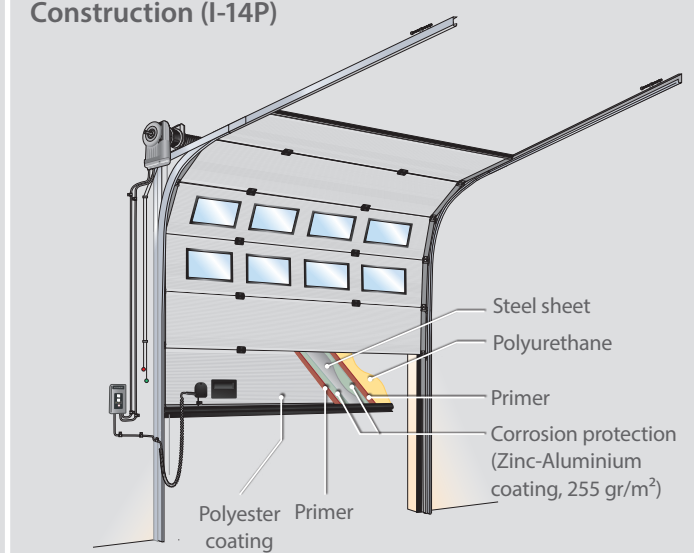

Construction (I-14P)