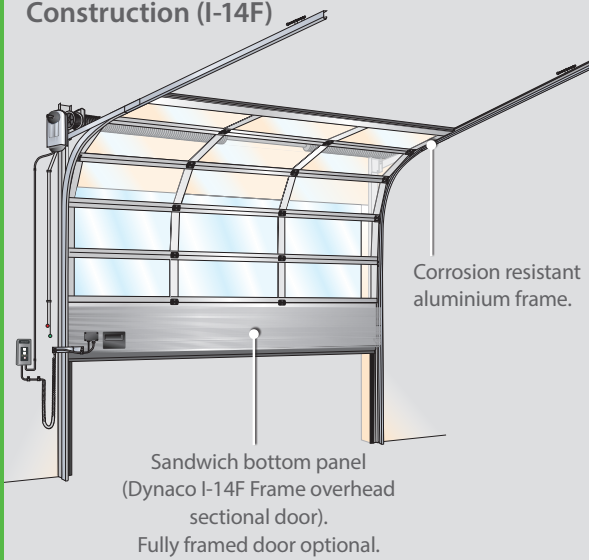

Dynaco a fost înființată în 1987, dedicată găsirii unei soluții pentru orice daune cauzate de și ușilor rulante de mare viteză. Inspirat de capacele flexibile ale piscinei, Dynaco a proiectat prima ușă flexibilă, care se repară singură, mai târziu cunoscută sub numele de Dynaco Classic.

Ulterior, a urmat o altă inovație: Tehnologia revoluționară Dynaco Push-Pull, comercializată ca ușă "magică". Datorită acestei abordări inovatoare continue și a pasiunii, Dynaco este cunoscut pentru producerea "celelaltei mai copiate uși din lume".

Compania distribuie uși doar printr-o rețea de dealeri profesioniști, activi pe 5 continente. Cu cea mai extinsă gamă de produse din domeniu, Dynaco rămâne mereu în FAȚĂ. Și întotdeauna operează cu utilizatorul final în minte.

Pe lângă ușile rapide, Dynaco oferă un portofoliu complet de uși secționale.

Construction (I-14F)