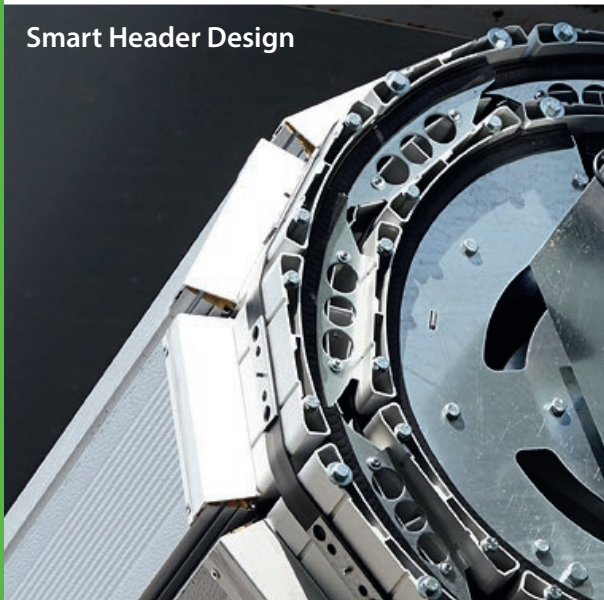

Light Grid

Dynaco a fost înființată în 1987, dedicată găsirii unei soluții pentru orice daune cauzate de și ușilor rulante de mare viteză. Inspirat de capacele flexibile ale piscinei, Dynaco a proiectat prima ușă flexibilă, care se repară singură, mai târziu cunoscută sub numele de Dynaco Classic.

Ulterior, a urmat o altă inovație: Tehnologia revoluționară Dynaco Push-Pull, comercializată ca ușă "magică". Datorită acestei abordări inovatoare continue și a pasiunii, Dynaco este cunoscut pentru producerea "celelaltei mai copiate uși din lume".

Compania distribuie uși doar printr-o rețea de dealeri profesioniști, activi pe 5 continente. Cu cea mai extinsă gamă de produse din domeniu, Dynaco rămâne mereu în FAȚĂ. Și întotdeauna operează cu utilizatorul final în minte.

În afară de ușile de mare viteză și ușile basculante secționale, Dynaco este încântată să vă ofere o soluție care le combină pe amândouă: R-741 Rigid.

Surface Structure
Increases stiffness and wind load.