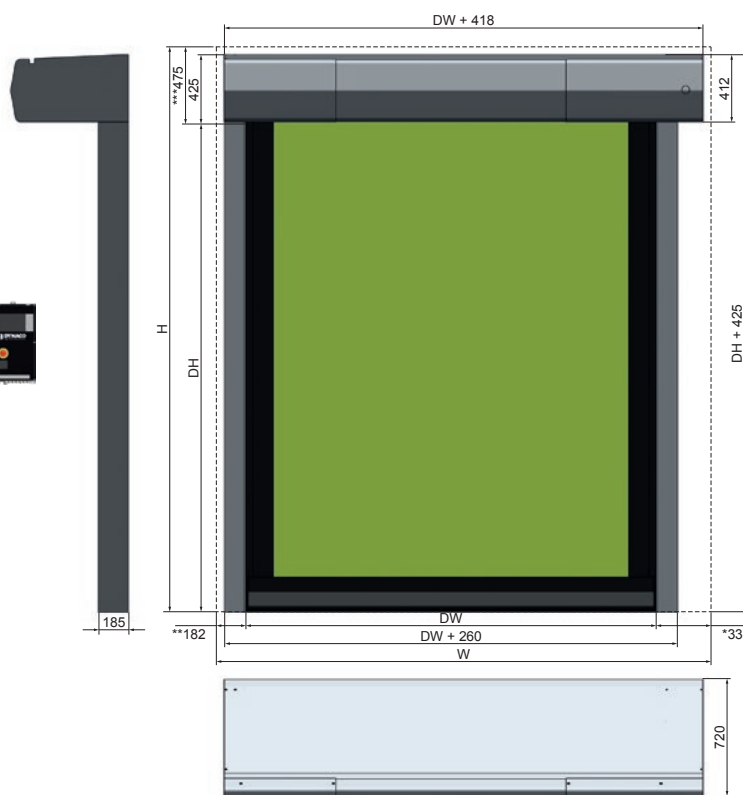

## PUSH-PULL

GEAR DRIVEN  
TECHNOLOGY

DIMENSIONES  
Y REQUISITOS  
DE INSTALACIÓN

#### Leyenda

<b>W</b>	Ancho de la pared lateral
<b>H</b>	Altura de la pared lateral
<b>DW</b>	Apertura horizontal
<b>DH</b>	Apertura vertical

Longitud del cable estándar: 5 m  
Opcional: 10 m, 15 m, ...