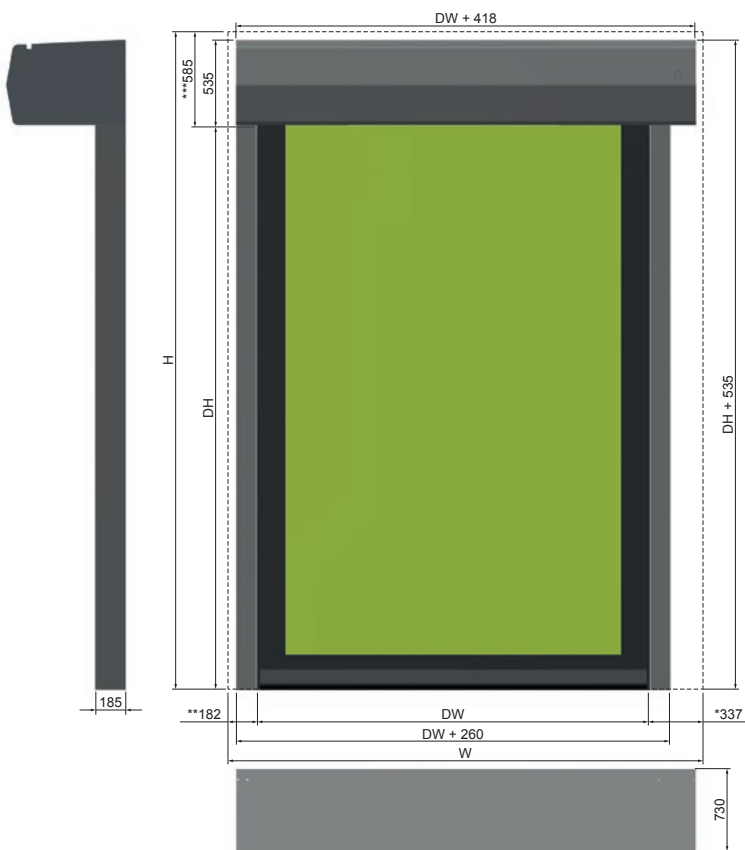

D-631 COMPACT

PUSH-PULL

GEAR DRIVEN
TECHNOLOGY

DIMENSIONES
Y REQUISITOS
DE INSTALACIÓN

Ficha técnica

D-631 ≥ 4000